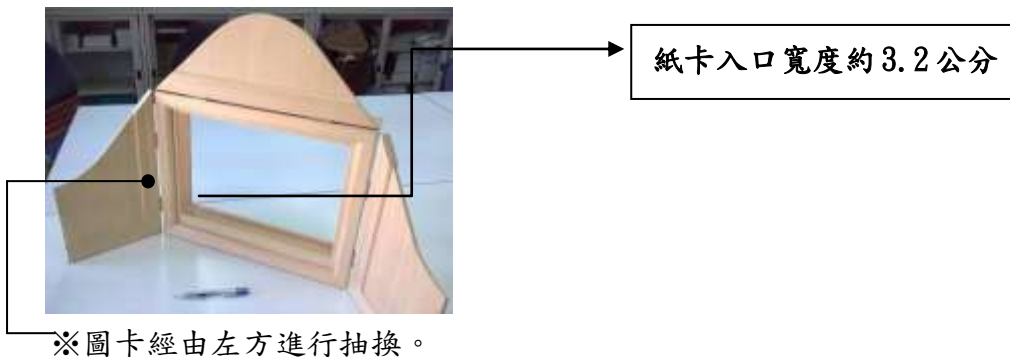

第六屆高中職台語看圖說演故事（紙芝居）比賽

決賽場地及設備提供

*比賽前一天 4/14(四)下午 5:00~7:00 提供場勘時間，不提供排練亦不提供燈光音響任何設備測試。

一、比賽場地：南臺科技大學 N 棟音樂廳場景。舞台長寬 750cm*1029cm。投影螢幕在舞台中央正後方，如下圖。

二、紙芝居木盒：比賽使用之木製框架（如下圖）由主辦單位提供，不得要求更換。圖畫大小為 41 公分（寬）x27 公分（高）；。使用圖畫張數不限制（建議 16 張以內之厚度方便抽取）。

三、現場提供：【1】椅子 5 張、【2】長條會議桌 2 張（規格：60 cm*180 cm*75 cm）、
【3】耳麥（小蜜蜂）4 支、【4】手麥 2 支、【5】個人連坐課桌椅 2 張（如下圖）。

如有任何其他疑問，請來信詢問 storytelling2016@stust.edu.tw 吳小姐，謝謝！