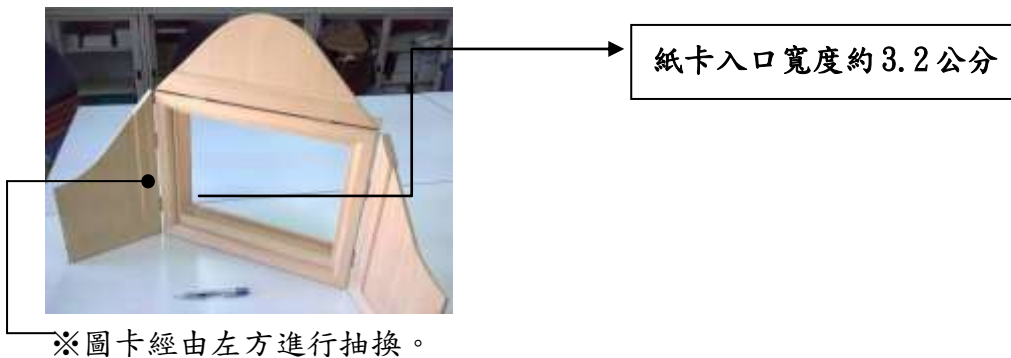

第六屆高中職台語看圖說演故事（紙芝居）比賽

決賽場地及設備提供

*比賽前一天 4/14(四)下午 5:00~7:00 提供場勘時間，不提供排練亦不提供燈光音響任何設備測試。

一、比賽場地：南臺科技大學 N 棟音樂廳場景。舞台長寬 750cm*1029cm。投影螢幕在舞台中央正後方，如下圖。

二、紙芝居木盒：比賽使用之木製框架（如下圖）由主辦單位提供，不得要求更換。圖畫大小為 41 公分（寬）x27 公分（高）；。使用圖畫張數不限制（建議 16 張以內之厚度方便抽取）。

三、現場提供：【1】椅子 5 張、【2】長條會議桌 2 張（規格：60 cm*180 cm*75 cm）、
【3】耳麥（小蜜蜂）4 支、【4】手麥 2 支、【5】個人連坐課桌椅 2 張（如下圖）。

如有任何其他疑問，請來信詢問 storytelling2016@stust.edu.tw 吳小姐，謝謝！